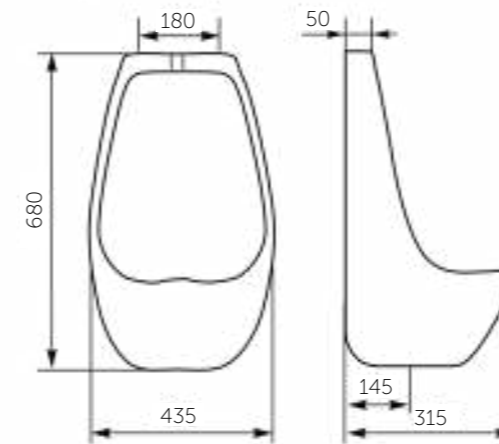

Писсуар ЛЮКС — классическая модель с настенным креплением. Проверенная временем эргономичная форма делает его отличным выбором для общественного мужского туалета. Высококачественный санитарный фарфор не желтеет со временем даже при активном использовании. А возможность укомплектовать писсуар специальным краном и сифоном обеспечит максимальное удобство в использовании и поможет поддерживать безупречную чистоту без лишних усилий. Автоматический писсуар КАСКАД — идеальный вариант для мест общего пользования. Скрытый сенсор отслеживает появление жидкости в чаше писсуара и после его использования проводит автоматический смыв. Такой прием препятствует возникновению неприятных запахов в помещении и позволяет самым щепетильным посетителям туалета не прикасаться к кнопке смыва.

ПИССУАР ЛЮКС

АВТОМАТИЧЕСКИЙ ПИССУАР КАСКАД

В КОМПЛЕКТ ВХОДЯТ:

- писсуар с установленным сенсором
- комплект креплений

Название	Масса, кг	Вес брутто, кг	Размер упаковки, Д*Ш*В, мм	Тип установки
Писсуар Каскад	17,6	19,5	690x450x335	На стену
Писсуар Люкс	16,5	18,4	690x450x335	На стену